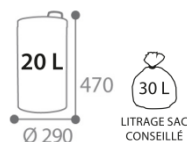

# SANIA Poubelle à pédale 20L Gris vert RAL 7033 – Réf. 90155

## Caractéristiques produits :

Dimensions (L x l x H) : 29 x 29 x 47 cm

Poids : 2,60 kilos

- o Corps et couvercle en Acier DC-01 poudré Anti-UV
- o Embase plastiques en polypropylène démontable
- o Charnière plastique polypropylène démontable avec frein de chute
- o Tringlerie en acier galvanisé
- o Jonc plastique à la base

Dimensions de la palette (L x l x H) → 120 x 80 x 179 cm

Poids → 70 kilos